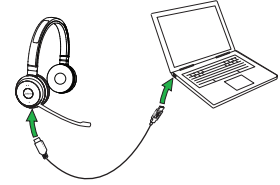

Anschluss an einen PC (mit USB-Kabel)

Schließen Sie das Headset mit dem mitgelieferten USB-Kabel an einem beliebigen USB-Port am PC an und stellen Sie sicher, dass das Headset eingeschaltet ist.