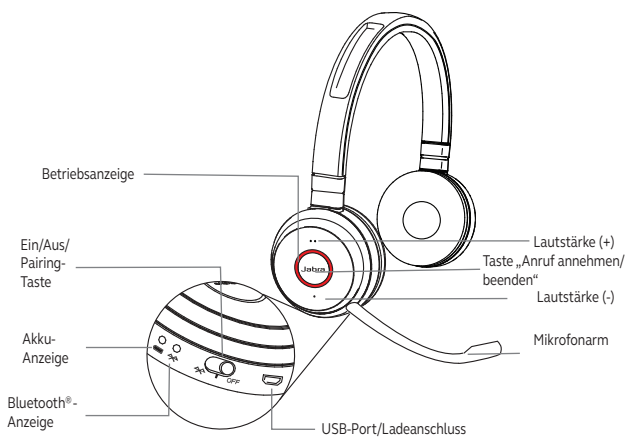

02 VERWENDUNG

Wussten sie schon?

Das komplette Benutzerhandbuch können Sie unter jabra.com/evolve65 herunterladen

	FUNKTION	MASSNAHME
	Headset Ein/Aus	Schieben Sie die Ein/Aus/Pairing-Taste
	Bluetooth-Verbindung	Halten Sie die Ein/Aus/Pairing-Taste 3 Sek. lang in der Pairing-Position
	Anruf annehmen/beenden	Tippen Sie auf die Taste Anruf annehmen/beenden
	Anruf ablehnen	Tippen Sie zweimal auf die Taste Anruf annehmen/beenden
	Lautstärke regeln	Tippen Sie auf die Taste Lautstärke (+) oder Lautstärke (-)
	Betriebsanzeige ein/aus	Tippen Sie gleichzeitig auf die Tasten Lautstärke (+) und Lautstärke (-)
	Mikrofon-Stummschaltung	Halten Sie die Taste Lautstärke (-) 2 Sek. lang gedrückt

Aufladen des Headsets

Das Headset wird geladen, wenn es an einem PC angeschlossen ist oder wenn es mit dem im Lieferumfang Ihres Mobilgerätes enthaltenen USB-Ladegerät geladen wird.

Der Ladevorgang dauert ca. drei Stunden.

Features	Vorteile	Jabra Evolve 65
Konnektivität		
Jabra Link 370 USB-Adapter	Funkreichweite bis zu 30 m	■
Duale Bluetooth®-Integration von PC, Smartphone und Tablet.	Duale Bluetooth®-Anbindung an zwei Geräte gleichzeitig für Anrufe und Musik	■
USB-Kabel	Plug-and-Play-Konnektivität für PC-Softphone/UC-Systeme	■
Volle Kompatibilität mit UC-Systemen und VoIP-Clients	Nahtlose Integration und Anrufsteuerung mit führenden UC-Systemen/PC-Softphones. Zertifiziert für Skype for Business, Cisco und Avaya.	■
Audio		
Mikrofon mit Geräuschunterdrückung	Das hochentwickelte Mikrofon blendet Hintergrundgeräusche aus.	■
Einfache Verwendung		
Wiederaufladbarer Akku	Bis zu 10 Stunden Akkulaufzeit	■
Ganztägiger Tragekomfort	Bequeme Ohrpolster in Leder-Haptik für einen auf dem Ohr aufliegenden Tragestil und ganztägigen Tragekomfort	■
Busylight	Integrierte Kontrollleuchten auf beiden Kopfhörern, die „Momentan nicht verfügbar“ signalisieren.	■
Musik-Bedienelemente	Lautsprecherregler (+) und (-) am Headset	■
Unauffälliger Mikrofonarm	Der Mikrofonarm ist in den Überkopfbügel integrierbar, wenn nicht telefoniert wird.	■
NFC	Tippen Sie einfach ein kompatibles, intelligentes Gerät und das Jabra Evolve 65 aneinander, um sie zu koppeln	■
Zusatzprodukte		
Ladestation*	Bequeme Aufbewahrung des Headsets und sorgenfrei in puncto Akkuladestand	■

* Optional (nicht im Lieferumfang)